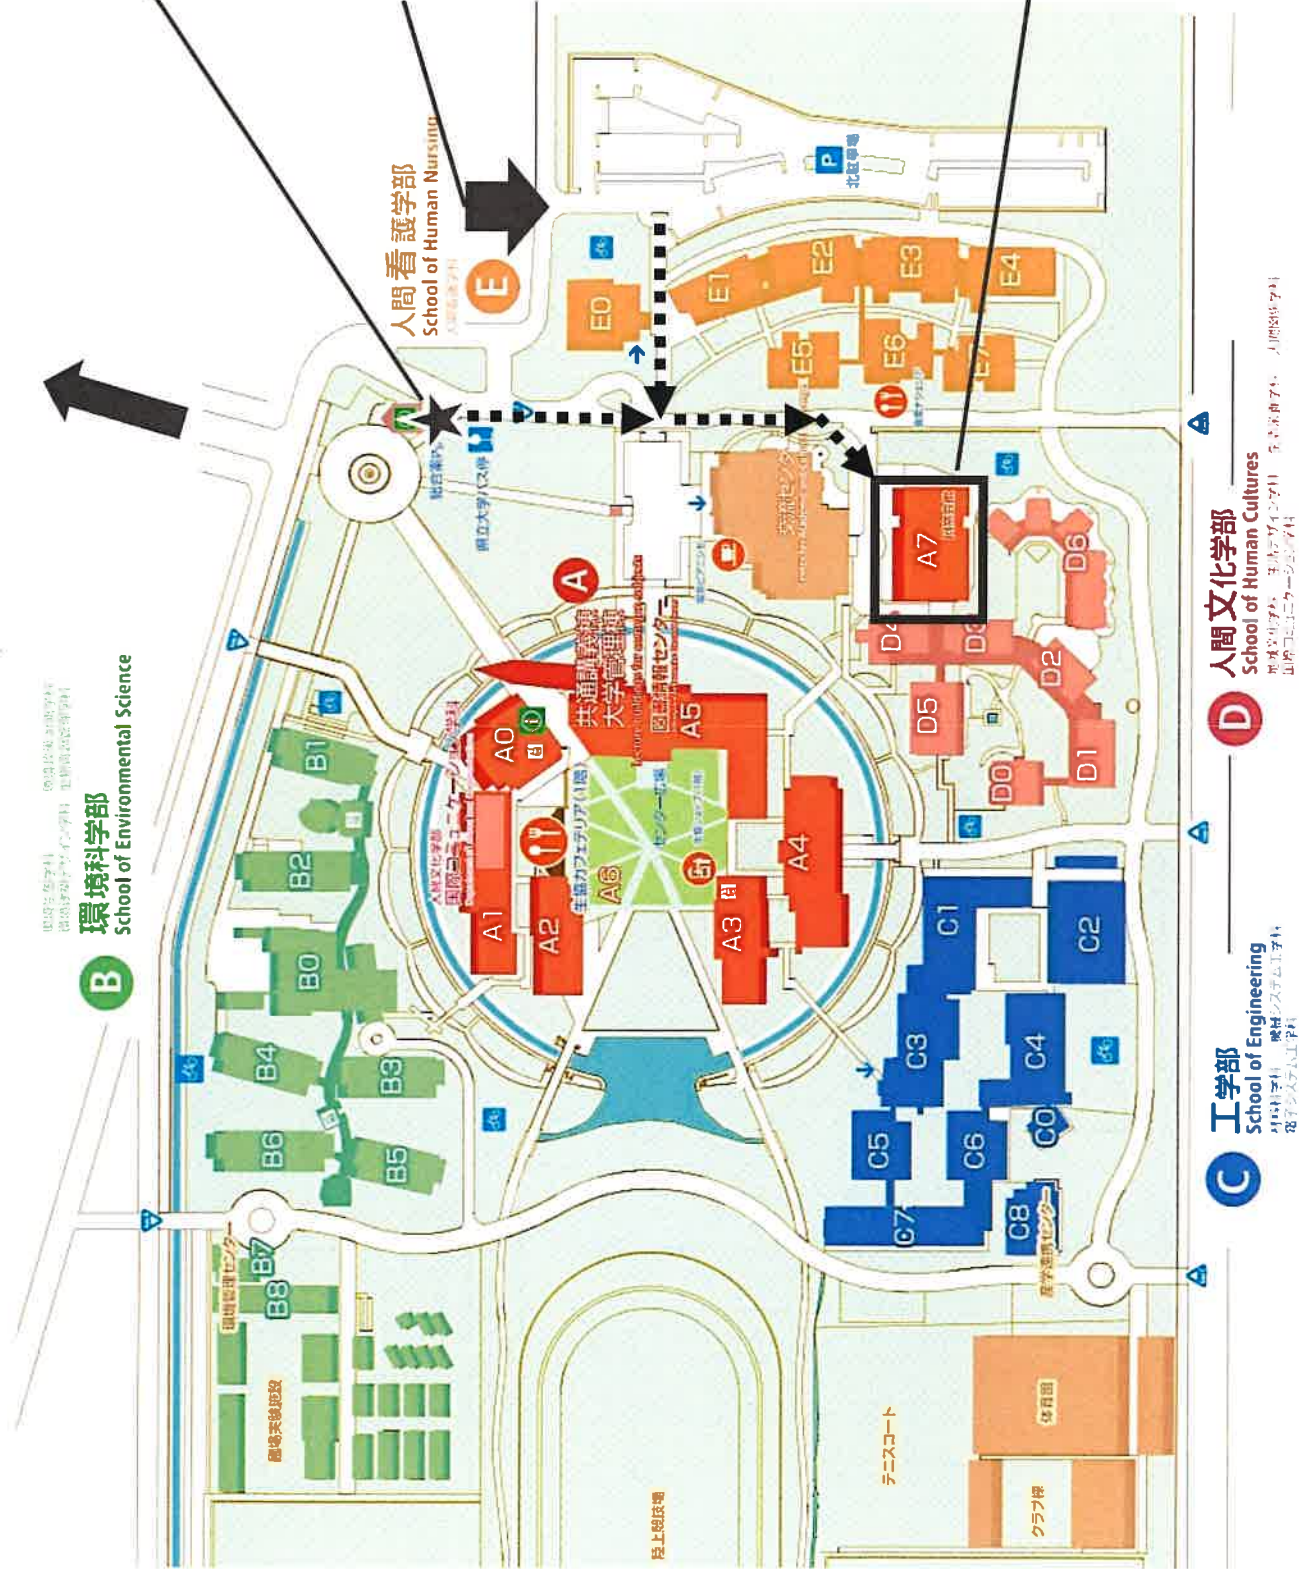

琵琶湖、湖岸道路

バス停

駐車場入り口
(無料、ゲート無)

総会・研修会
会場
A7-101教室

- C** 工学部
School of Engineering
材料科学科 機械システム工学科 電気システム工学科
- D** 人間文化学部
School of Human Cultures
歴史文化学 生活デザイン学 言語学 人間関係学 国際文化学 言語学 国際文化学